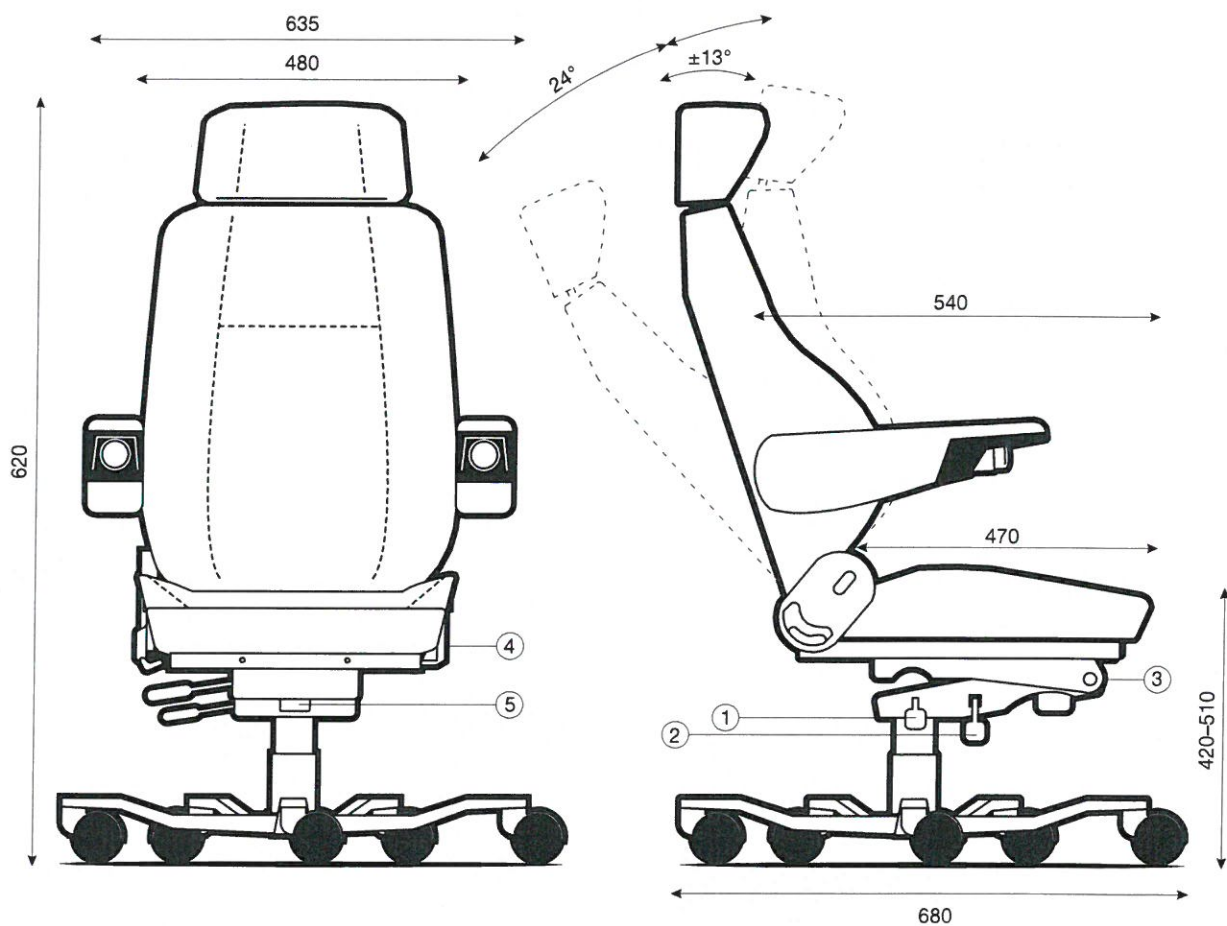

ergoseat

ERGO 1000/517 ARB

- 1 Reglerbar höjjustering med gasfjäder.
- 2 Steglös justerbar sittgunga
- 3 Gungstoppet kan stoppas i normalläge eller vid 4° framåtlutning
- 4 Ryggstödsjustering
- 5 Ratt för inställning av gungmotstånd för olika kroppsvikter